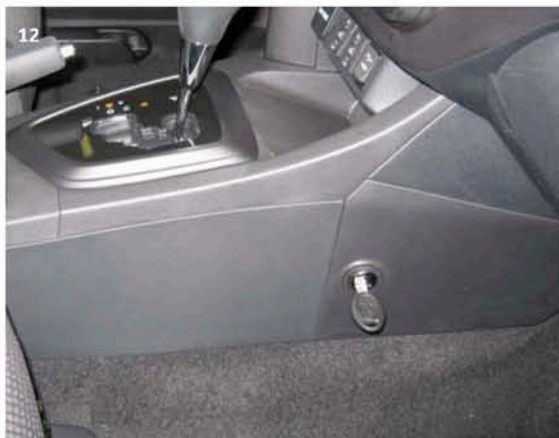

Дополнительная защита

09 Защита картера двигателя, сталь (для комплектации «Комфорт»)
PZ4AL-01677-00, PZ4AL-01677-60

10 Защита картера двигателя, сталь (кроме комплектации «Комфорт»)
PZ4AL-02063-00, PZ4AL-01093-60

11 Защита картера двигателя, алюминий (кроме комплектации «Комфорт»)
PZ4AL-02064-00, PZ4AL-01093-60

12 Блокиратор АКПП
PL166-1R

13 Блокиратор капота
PLH00-DLK

14 Мастер-комплект блокираторов капота и АКПП
PL166-1RHD